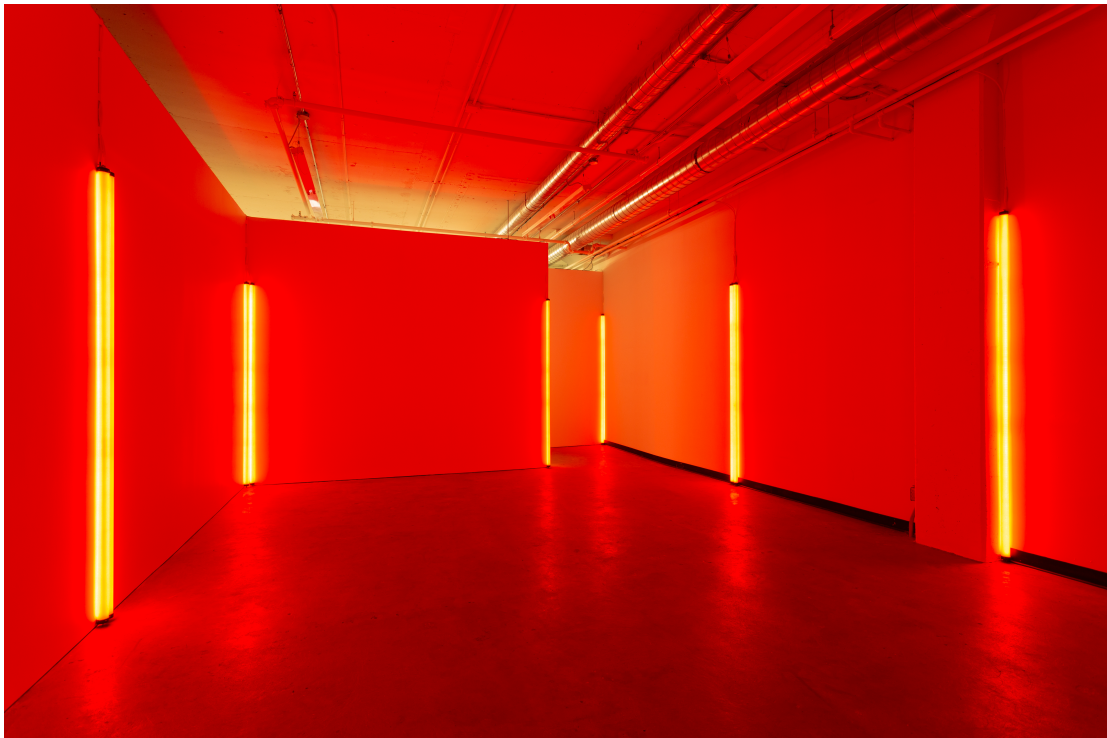

ELEKTRA GALERIE | GALLERY

Espace d'exposition
Exhibition space

Led Flavin by Oli Sorenson © Mike Patten

5445 de Gaspé Avenue #104,
Montreal, QC H2T 3B2

+1 514-524-0208
info@elektramountreal.ca

HEURES D'OUVERTURE :
Mardi au samedi :
12h -17h